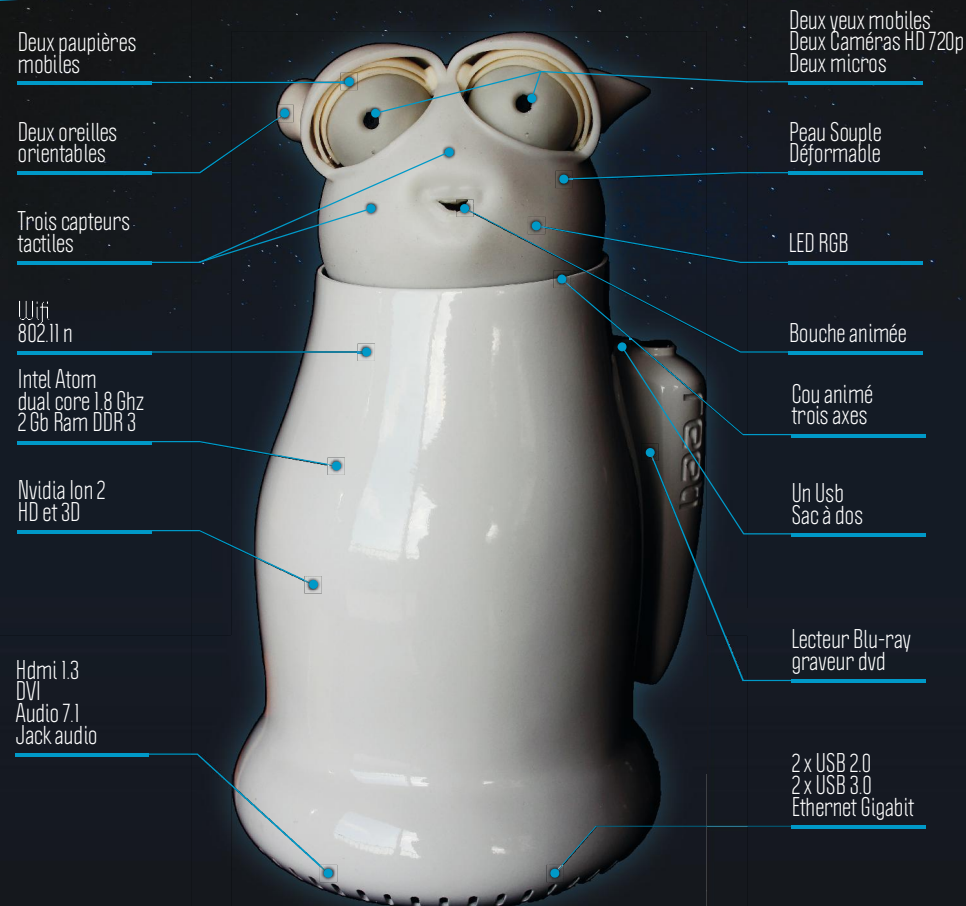

- > Reeti, un PC media center complet (Audio 5.1 / hdmi 1.3 / blu-ray...)
- > Un robot qui exprime des émotions
- > Une interface conviviale et une application pour iPhone / iPad
- > Une peau souple et 15 degrés de liberté lui confère une infinité de postures et d'expressions faciales
- > Il entend, il parle, il voit : deux caméras HD, lui donne une vision précise et une perception 3D de son environnement.
- > Une intelligence artificielle évolutive et configurable permet de le personnaliser
- > Connecté au Web, il reçoit des mails, lit des flux RSS et diffuse sur Facebook !
- > Reeti est ouvert au développement : en plus des applications déjà installées, développez vos propres projets.

- Deux paupières mobiles
- Deux yeux mobiles
Deux Caméras HD 720p
Deux micros
- Deux oreilles orientables
- Peau Souple Déformable
- Trois capteurs tactiles
- LED RGB
- WiFi 802.11 n
- Bouche animée
- Intel Atom dual core 1.8 Ghz
2 Gb Ram DDR 3
- Cou animé trois axes
- Nvidia Ion 2 HD et 3D
- Un Usb Sac à dos
- Lecteur Blu-ray graveur dvd
- Hdmi 1.3
DVI
Audio 7.1
Jack audio
- 2 x USB 2.0
2 x USB 3.0
Ethernet Gigabit